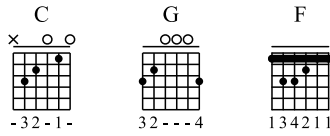

ダウンストローク

大きな古時計

おー きな のっ ぼの ふる どけ い おじ

C G C F

1

TAB

6弦を左の親指でミュートとする

いー さん のー とけ いー - -