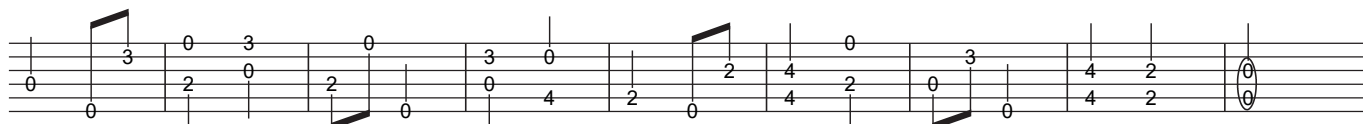

安里屋ユンタ

Tuning: DGDGBE capo2

Fine

h.

D.C.