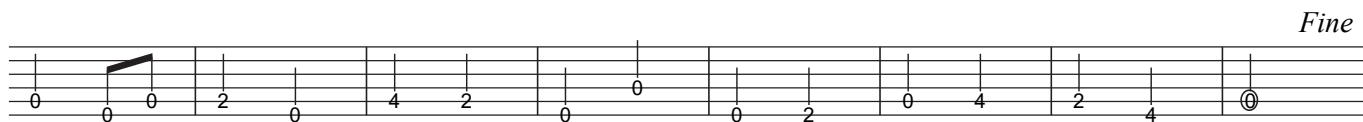

安里屋ユンタ

Tuning: DGDGBE capo2

Fine

h.

D.C.