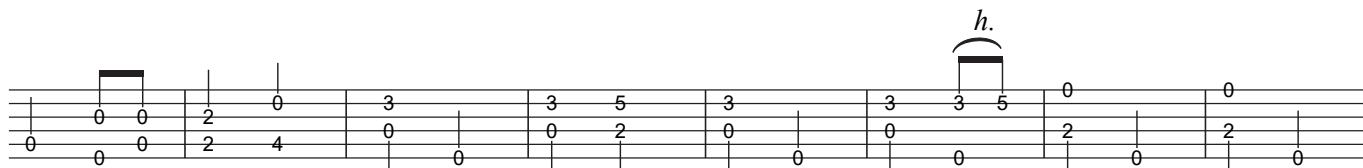

安里屋ユンタ

Tuning: DGDGBE capo2

Fine

h.

D.C.